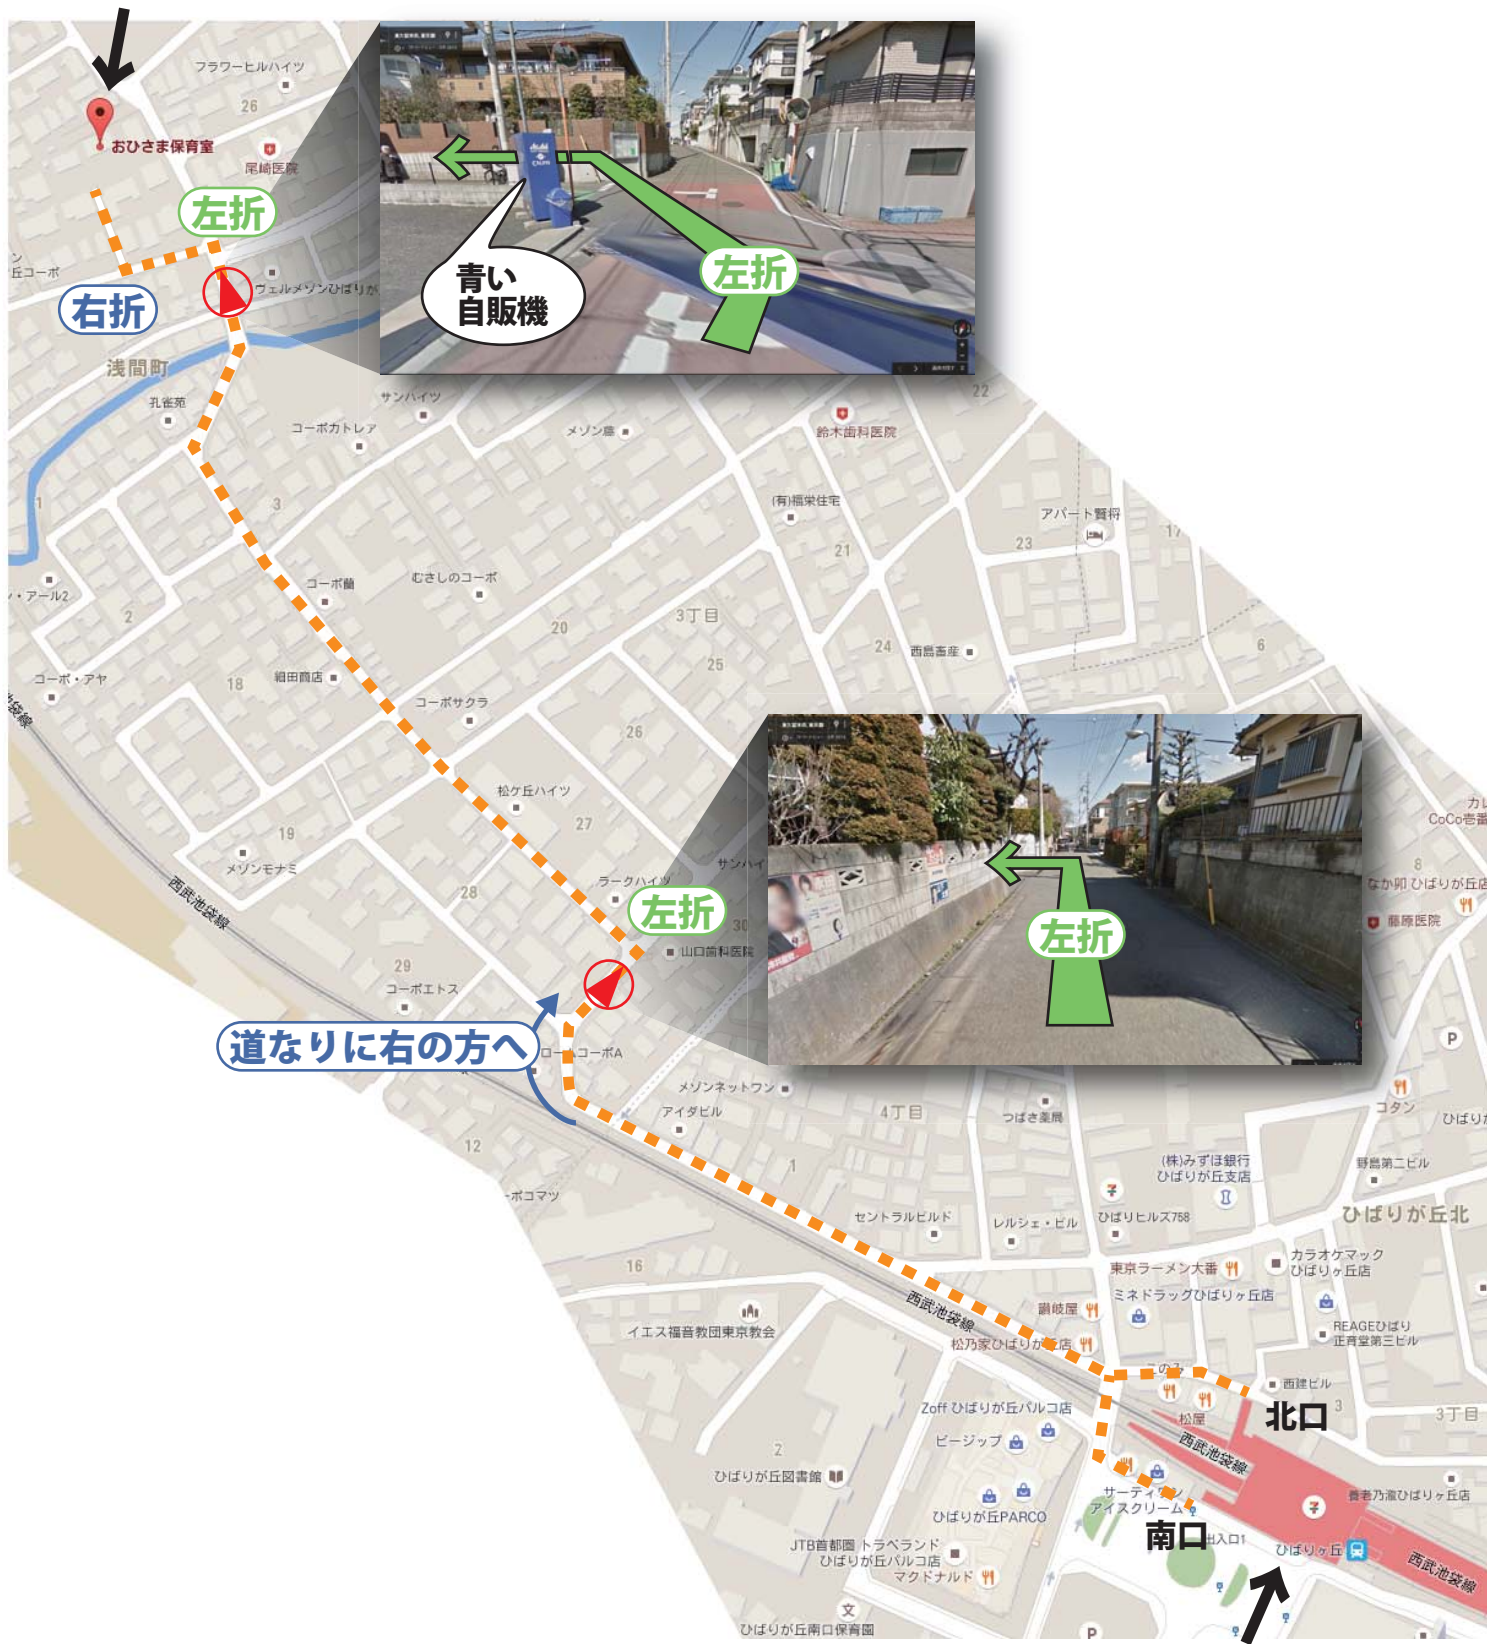

西武池袋線 ひばりヶ丘駅 $\xrightarrow{(850m)}$ おひさま保育室
(徒歩約10分)

おひさま保育室

〒203-0012 東京都東久留米市浅間町 1-11-10

phone/fax: 042-423-1805

西武池袋線 ひばりヶ丘駅